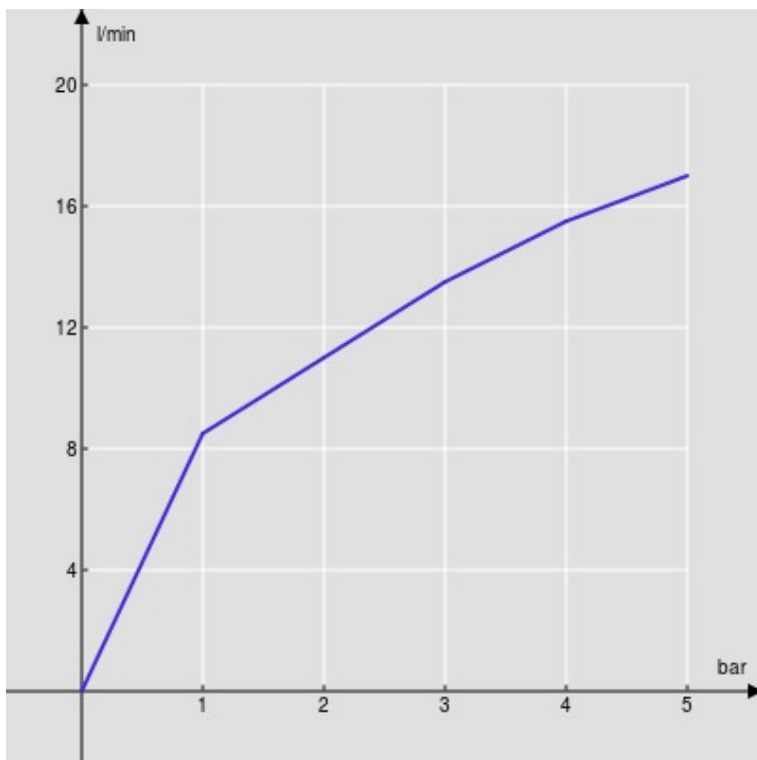

SPECIFICHE

Monocomando

Velvet black

Bocca girevole 180° (adattabile 120° o 360°)

Aeratore anticalcare M 24 x 1

Flessibili inox ø 3/8"

Limitatore di portata con freno al 50%

Imballo: 56,5 x 29 x 7,1 cm / 0,011633 m³ / 2,72 kg

DIAGRAMMA DI PORTATA: ACQUA CALDA/FREDDA

— Aeratore

DIAGRAMMA DI PORTATA: ACQUA MISCELATA

— Aeratore