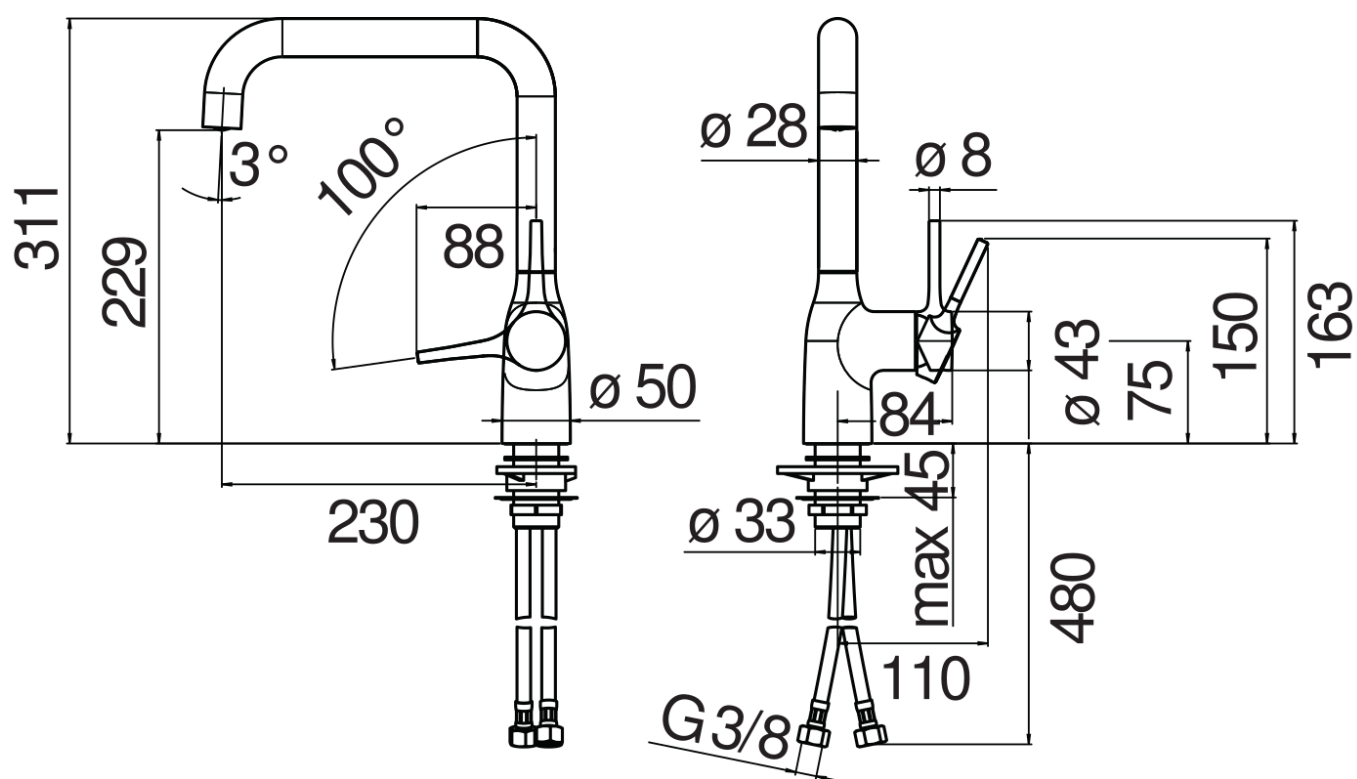

SPECIFICHE

Monocomando

Velvet black

Bocca girevole 180° (adattabile 120° o 360°)

Aeratore anticalcare M 24 x 1

Flessibili inox ø 3/8"

Limitatore di portata con freno al 50%

Imballo: 56,5 x 29 x 7,1 cm / 0,011633 m³ / 2,72 kg

DIAGRAMMA DI PORTATA: ACQUA CALDA/FREDDA

— Aeratore

DIAGRAMMA DI PORTATA: ACQUA MISCELATA

— Aeratore