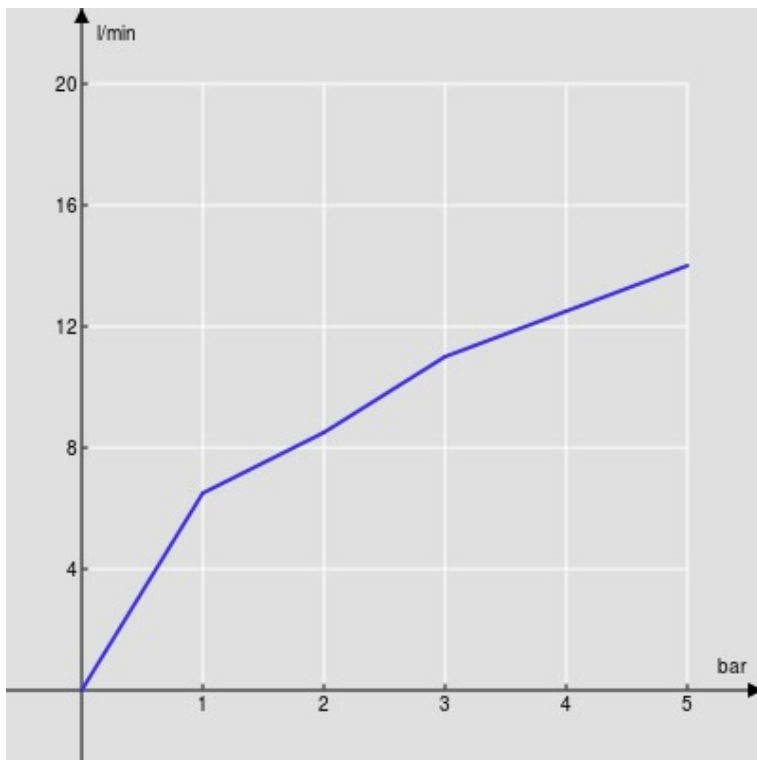

SPECIFICHE

Monocomando

Velvet black

Bocca girevole 180° (adattabile 120° o 360°)

Aeratore anticalcare M 24 x 1

Flessibili inox ø 3/8"

Limitatore di portata con freno al 50%

Imballo: 56,5 x 29 x 7,1 cm / 0,011633 m³ / 2,72 kg

DIAGRAMMA DI PORTATA: ACQUA CALDA/FREDDA

— Aeratore

DIAGRAMMA DI PORTATA: ACQUA MISCELATA

— Aeratore